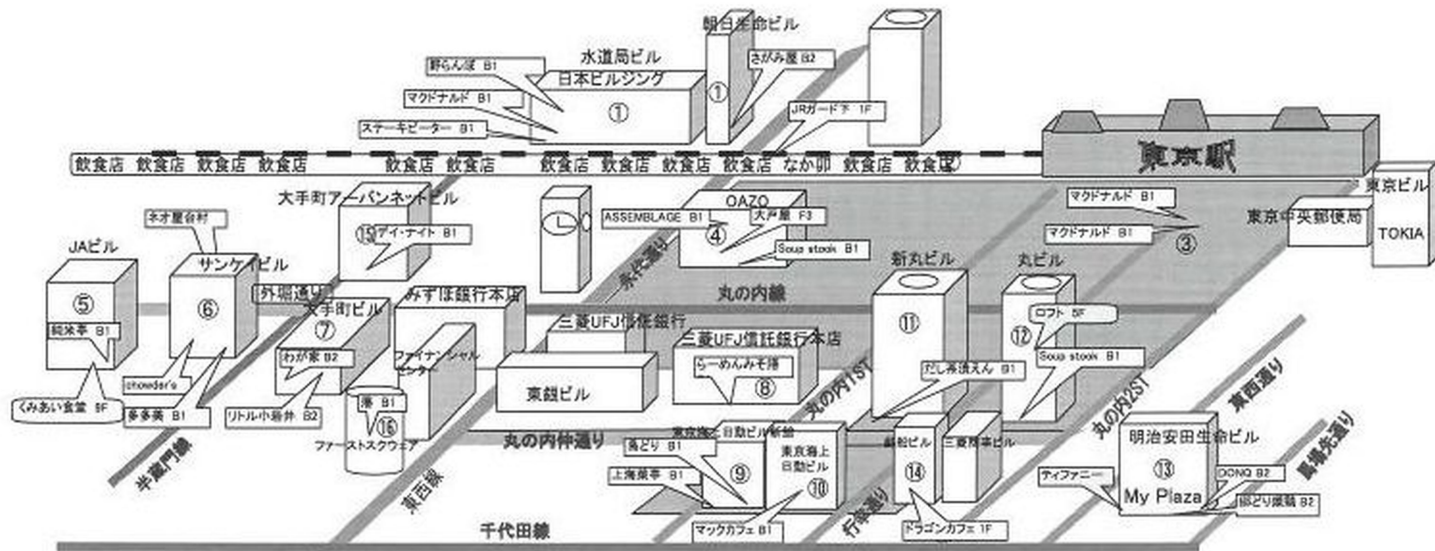

＄丸の内&大手町周辺お手軽価格ランチマップ＄

丸の内&大手町周辺で比較的low価格なランチを提供するお店を紹介しています。
 派遣やアルバイトで短期でこの地域で働いている方のためにこのランチマップを
 作成しました。お役に立てれば幸いです。

皇居